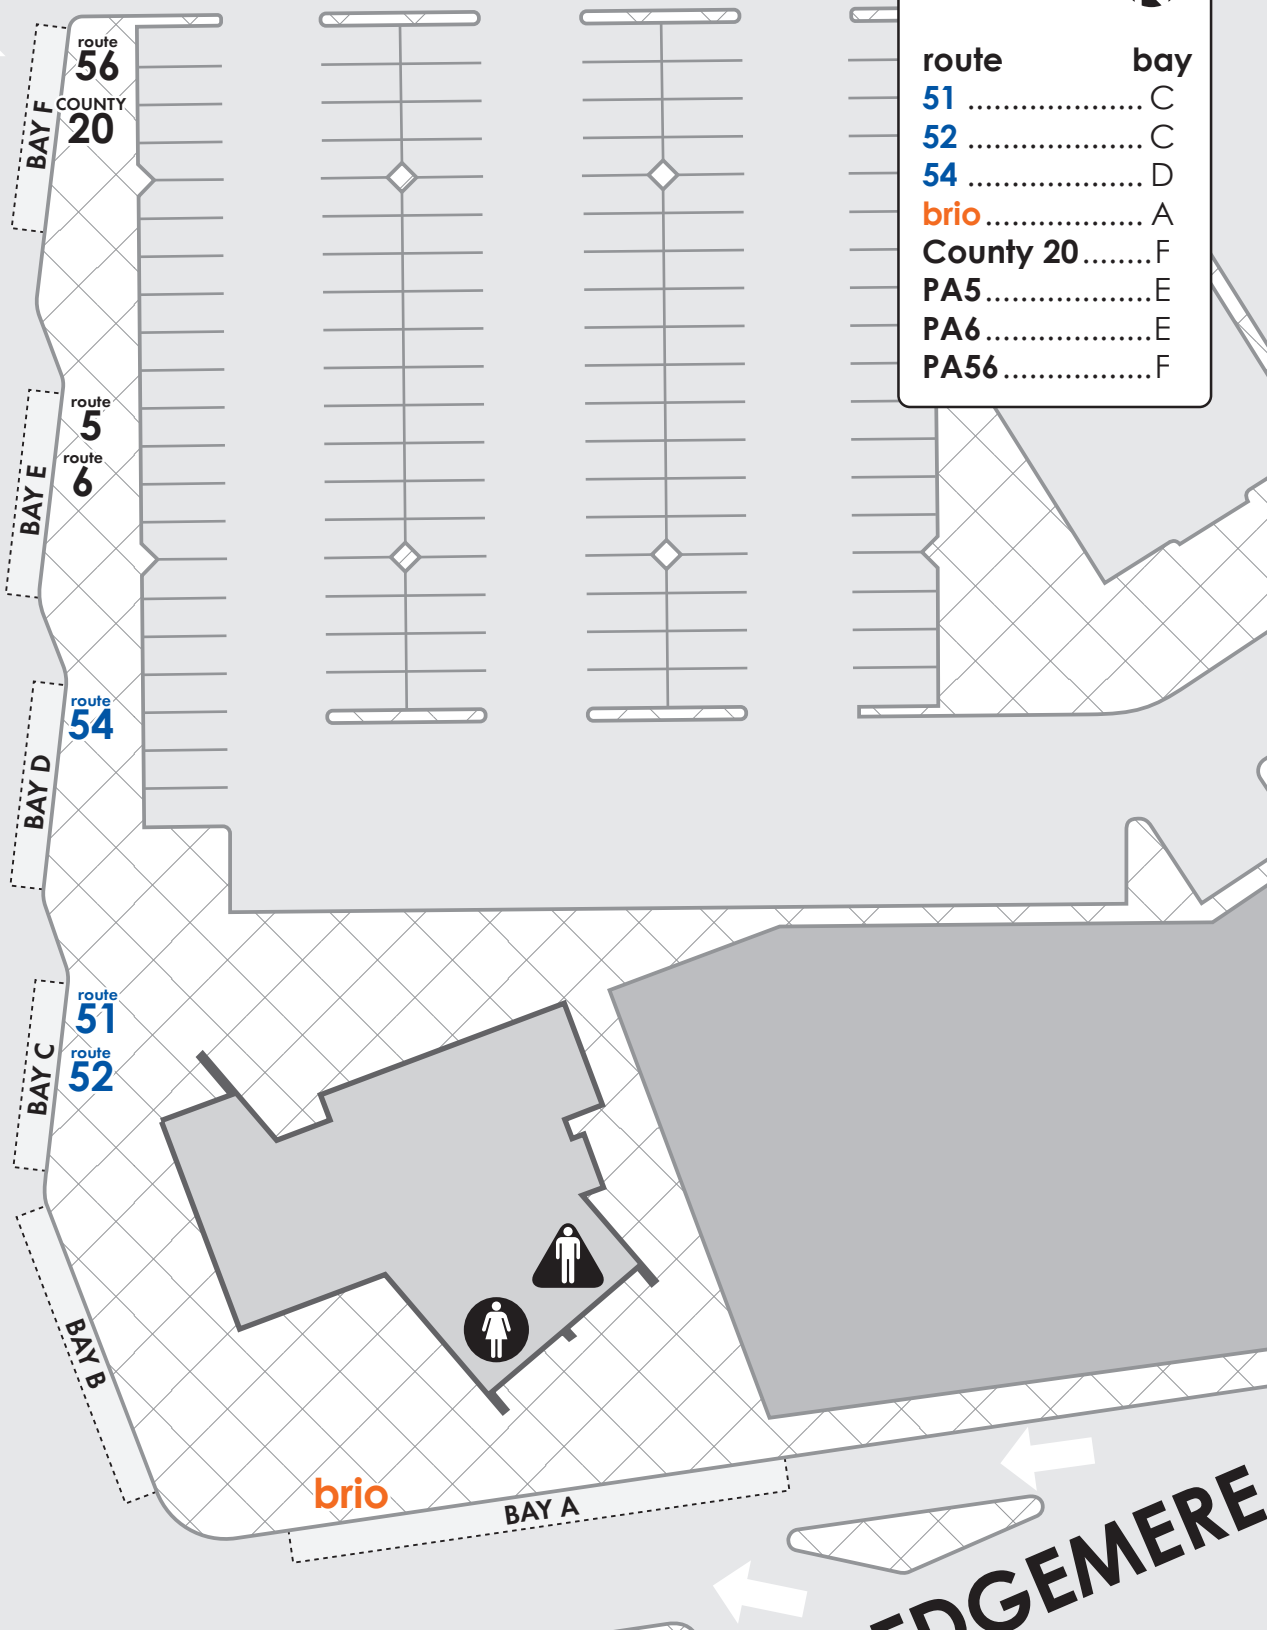

UPPER EAST SIDE TRANSIT CENTER BOARDING

12781 EDGEMERE

route	bay
51	C
52	C
54	D
brío	A
County 20	F
PA5	E
PA6	E
PA56	F

color key • explicación de colores:

■ central • central	■ eastside • este	■ express/special • rutas especiales	■ mission valley
■ north central • central norte	■ northeast • noreste	■ south central • sur	■ westside • oeste
brío: ■ alameda		■ dyer	■ mesa ■ montana

EDGEMERE