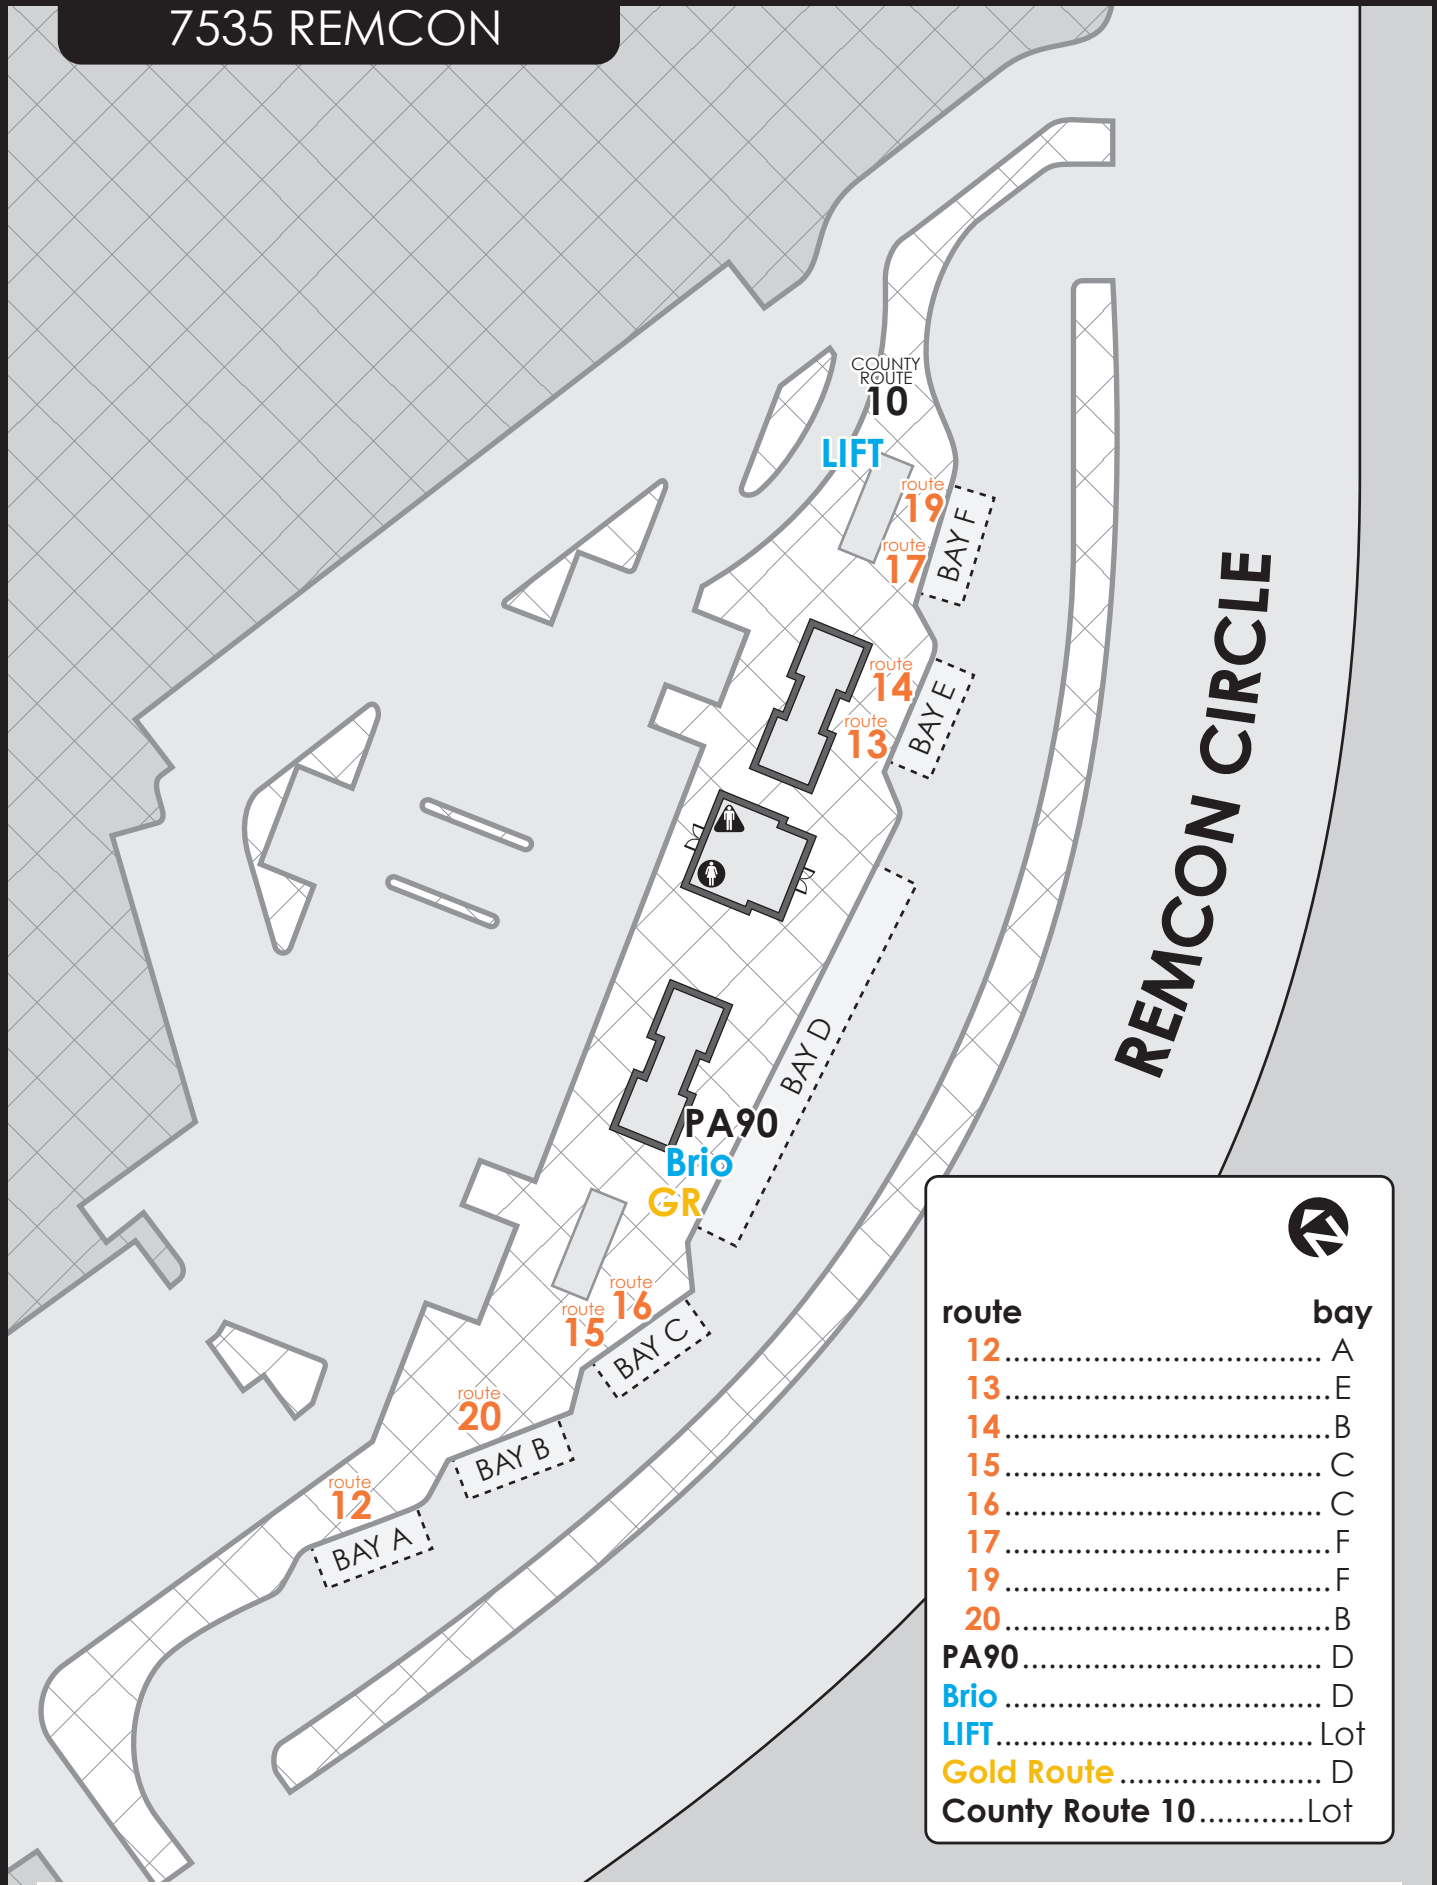

WESTSIDE TRANSIT CENTER BOARDING

7535 REMCON

route	bay
12	A
13	E
14	B
15	C
16	C
17	F
19	F
20	B
PA90	D
Brio	D
LIFT	Lot
Gold Route	D
County Route 10	Lot

color key • explicación de colores: ■ central • central ■ eastside • este ■ express/special • rutas especiales ■ mission valley
■ north central • central norte ■ northeast • noreste ■ south central • sur ■ westside • oeste