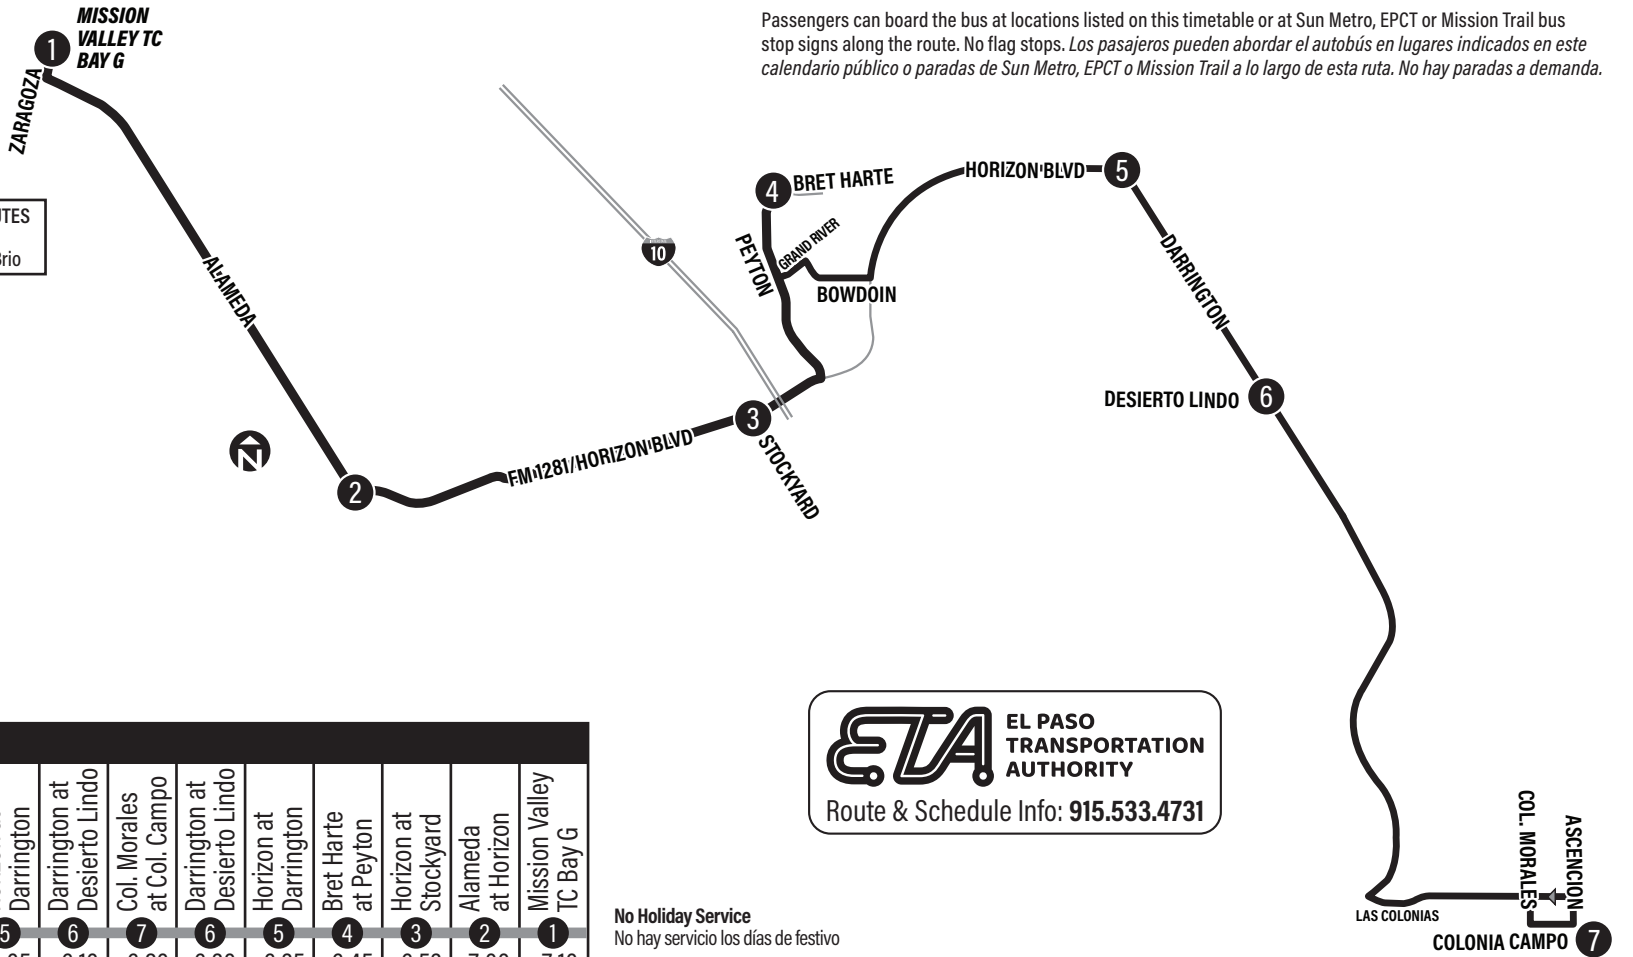

ETA
30
ROUTE

HORIZON CITY

Sun Metro transfers are not accepted on ETA routes and ETA route transfers are not accepted on Sun Metro routes.

Pases de transbordo de las rutas de Sun Metro no se aceptan en rutas del ETA, y pases de transbordo de las rutas del ETA no se aceptan en rutas de Sun Metro.

Passengers can board the bus at locations listed on this timetable or at Sun Metro, EPCT or Mission Trail bus stop signs along the route. No flag stops. Los pasajeros pueden abordar el autobús en lugares indicados en este calendario público o paradas de Sun Metro, EPCT o Mission Trail a lo largo de esta ruta. No hay paradas a demanda.

MISSION VALLEY TRANSIT CENTER ROUTES
55, 60, 61, 63, 67, 68, 69, PA86, 89
ETA30, ETA31, ETA40, ETA50, Alameda Brio

ETA EL PASO TRANSPORTATION AUTHORITY
Route & Schedule Info: 915.533.4731

ETA is fare free through 9/30/2026

MONDAY-FRIDAY

Mission Valley TC Bay G	Alameda at Horizon	Horizon at Stockyard	Bret Harte at Peyton	Horizon at Darrington	Darrington at Desierto Lindo	Col. Morales at Col. Campo	Darrington at Desierto Lindo	Horizon at Darrington	Bret Harte at Peyton	Horizon at Stockyard	Alameda at Horizon	Mission Valley TC Bay G
5:30	5:40	5:47	5:55	6:05	6:10	6:20	6:30	6:35	6:45	6:53	7:00	7:10
6:20	6:30	6:37	6:45	6:55	7:00	7:10	7:20	7:25	7:35	7:43	7:50	8:00
7:15	7:25	7:32	7:40	7:50	7:55	8:05	8:15	8:20	8:30	8:38	8:45	8:55
8:05	8:15	8:22	8:30	8:40	8:45	8:55	9:05	9:10	9:20	9:28	9:35	9:45
9:00	9:10	9:17	9:25	9:35	9:40	9:50	10:00	10:05	10:15	10:23	10:30	10:40
9:50	10:00	10:07	10:15	10:25	10:30	10:40	10:50	10:55	11:05	11:13	11:20	11:30
10:45	10:55	11:02	11:10	11:20	11:25	11:35	11:45	11:50	12:00	12:08	12:15	12:25
11:35	11:45	11:52	12:00	12:10	12:15	12:25	12:35	12:40	12:50	12:58	1:05	1:15
12:30	12:40	12:47	12:55	1:05	1:10	1:20	1:30	1:35	1:45	1:53	2:00	2:10
1:20	1:30	1:37	1:45	1:55	2:00	2:10	2:20	2:25	2:35	2:43	2:50	3:00
2:15	2:25	2:32	2:40	2:50	2:55	3:05	3:15	3:20	3:30	3:38	3:45	3:55
3:05	3:15	3:22	3:30	3:40	3:45	3:55	4:05	4:10	4:20	4:28	4:35	4:45
4:00	4:10	4:17	4:25	4:35	4:40	4:50	5:00	5:05	5:15	5:23	5:30	5:40
4:50	5:00	5:07	5:15	5:25	5:30	5:40	5:50	5:55	6:05	6:13	6:20	6:30
5:45	5:55	6:02	6:10	6:20	6:25	6:35	6:45	6:50	7:00	7:08	7:15	7:25

No Holiday Service
No hay servicio los días de festivo

SATURDAY-SUNDAY

Mission Valley TC Bay G	Alameda at Horizon	Horizon at Stockyard	Bret Harte at Peyton	Horizon at Darrington	Darrington at Desierto Lindo	Col. Morales at Col. Campo	Darrington at Desierto Lindo	Horizon at Darrington	Bret Harte at Peyton	Horizon at Stockyard	Alameda at Horizon	Mission Valley TC Bay G
8:00	8:10	8:17	8:25	8:35	8:40	8:50	9:00	9:05	9:15	9:23	9:30	9:40
9:45	9:55	10:02	10:10	10:20	10:25	10:35	10:45	10:50	11:00	11:08	11:15	11:25
11:30	11:40	11:47	11:55	12:05	12:10	12:20	12:30	12:35	12:45	12:53	1:00	1:10
1:15	1:25	1:32	1:40	1:50	1:55	2:05	2:15	2:20	2:30	2:38	2:45	2:55
3:00	3:10	3:17	3:25	3:35	3:40	3:50	4:00	4:05	4:15	4:23	4:30	4:40

ETA
31
ROUTE

EASTLAKE

Sun Metro transfers are not accepted on ETA routes and ETA route transfers are not accepted on Sun Metro routes.

Pases de transbordo de las rutas de Sun Metro no se aceptan en rutas del ETA, y pases de transbordo de las rutas del ETA no se aceptan en rutas de Sun Metro.

Passengers can board the bus at locations listed on this timetable or at Sun Metro, EPCT or Mission Trail bus stop signs along the route. No flag stops. Los pasajeros pueden abordar el autobús en lugares indicados en este calendario público o paradas de Sun Metro, EPCT o Mission Trail a lo largo de esta ruta. No hay paradas a demanda.

MISSION VALLEY TRANSIT CENTER ROUTES
55, 60, 61, 63, 67, 68, 69, PA86, 89
ETA30, ETA31, ETA40, ETA50, Alameda Brio