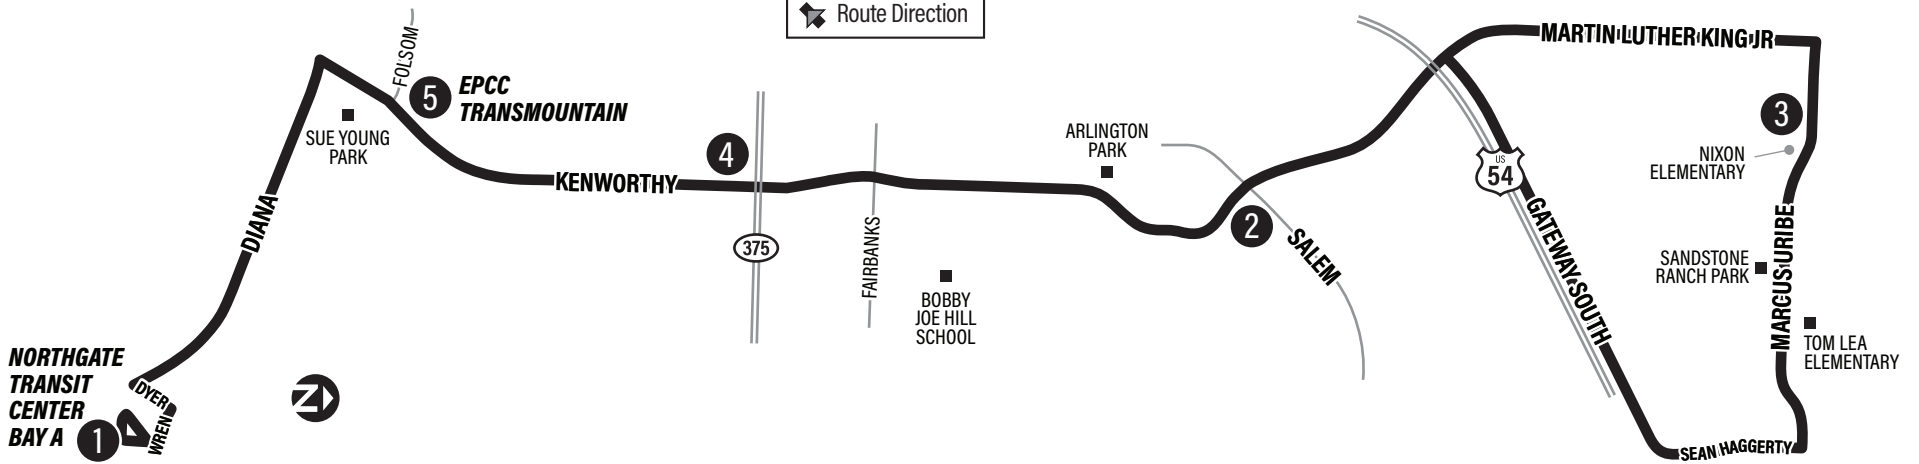

LEGEND

- 1 Time Point
- Bus Route
- Route Direction

MONDAY-FRIDAY

1	2	3	4	5	1
—	—	5:00	5:15	5:17	5:25
5:30	5:45	6:00	6:15	6:17	6:25
6:30	6:45	7:00	7:15	7:17	7:25
7:30	7:45	8:00	8:15	8:17	8:25
8:30	8:45	9:00	9:15	9:17	9:25
9:30	9:45	10:00	10:15	10:17	10:25
10:30	10:45	11:00	11:15	11:17	11:25
11:30	11:45	12:00	12:15	12:17	12:25
12:30	12:45	1:00	1:15	1:17	1:25
1:30	1:45	2:00	2:15	2:17	2:25
2:30	2:45	3:00	3:15	3:17	3:25
3:30	3:45	4:00	4:15	4:17	4:25
4:30	4:45	5:00	5:15	5:17	5:25
5:30	5:45	6:00	6:15	6:17	6:25
6:30	6:45	7:00	7:15	7:17	7:25
7:30	7:45	8:00	8:15	8:17	8:25
8:30	8:45	9:00	9:15	9:17	9:25