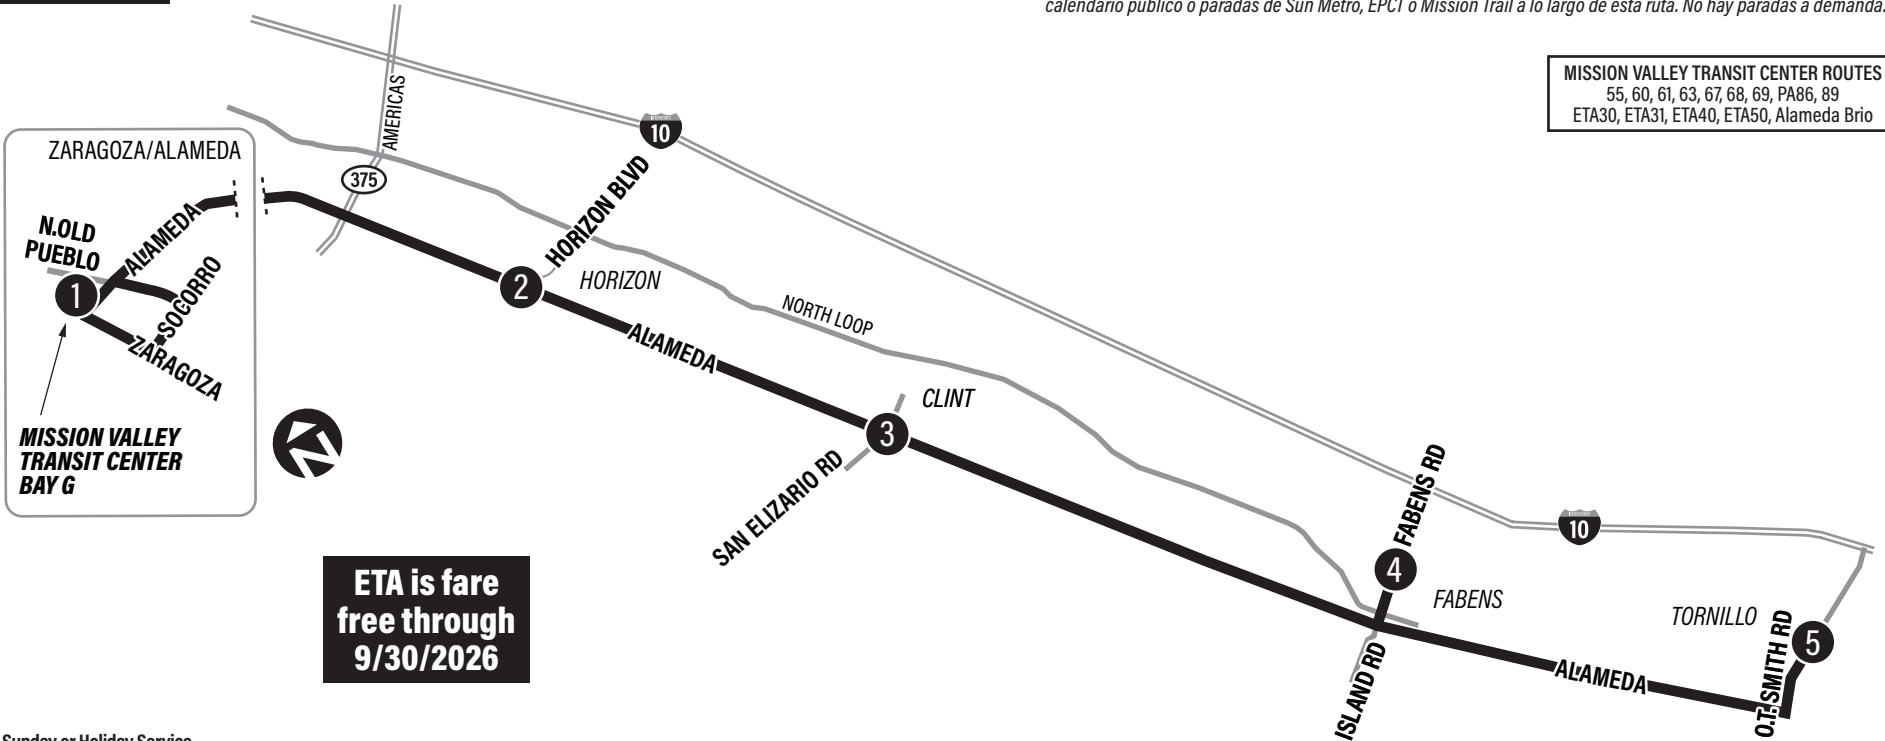

MISSION VALLEY TRANSIT CENTER ROUTES
55, 60, 61, 63, 67, 68, 69, PA86, 89
ETA30, ETA31, ETA40, ETA50, Alameda Brio

ETA is fare free through 9/30/2026

No Sunday or Holiday Service
No hay servicio domingo o días de festivo