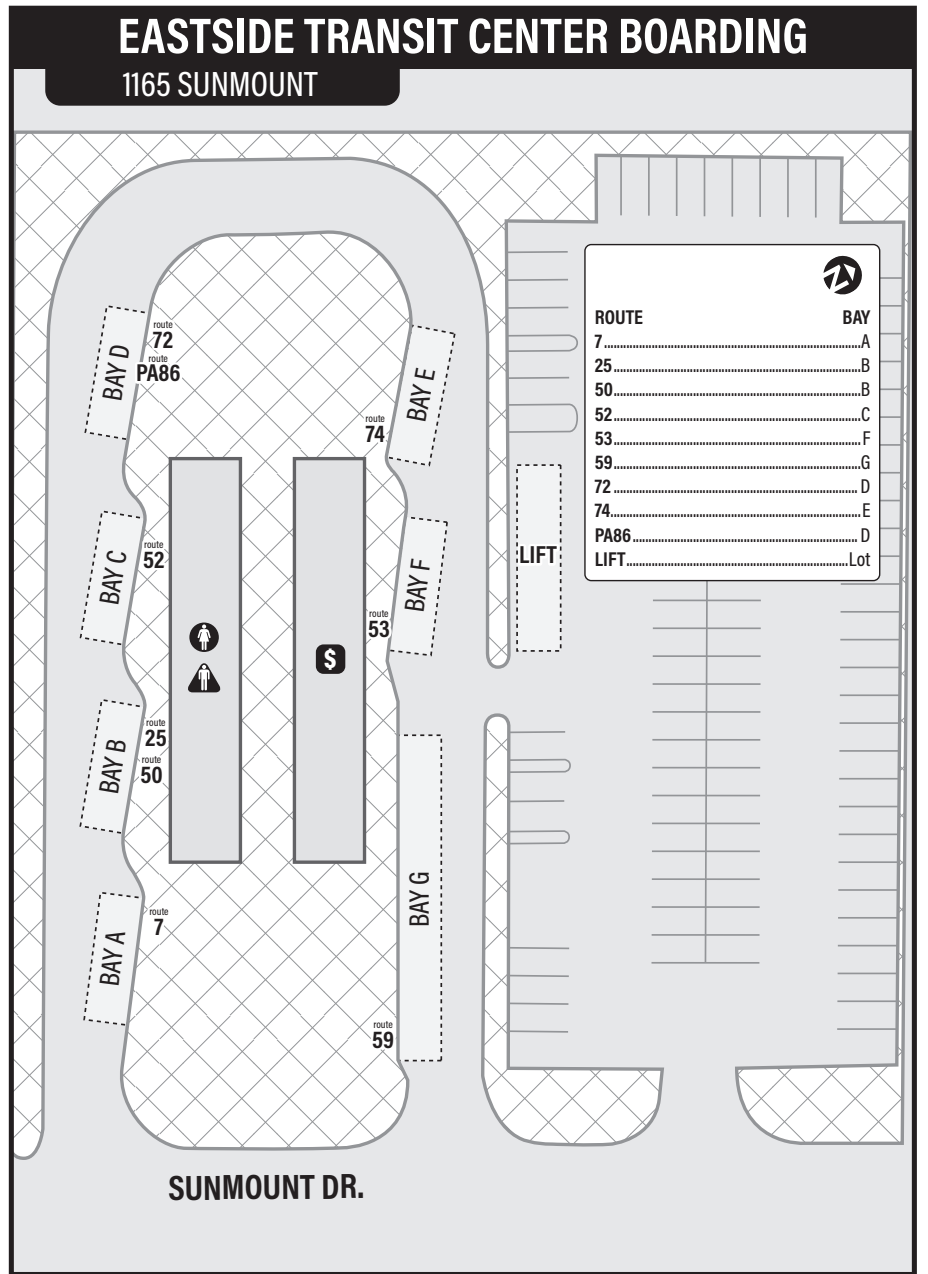

TRANSIT CENTER BOARDING LOCATIONS

PUNTOS DE ABORDAJE EN CENTROS DE TRÁNSITO

DID YOU KNOW? ¿SABÍA USTED?

All Sun Metro buses run on compressed natural gas, similar to what heats your stove. Natural gas is largely produced domestically in the United States. *Todos los autobuses de Sun Metro usan gas natural comprimido, semejante al gas de su estufa. El gas natural es producido en gran parte en los Estados Unidos.*