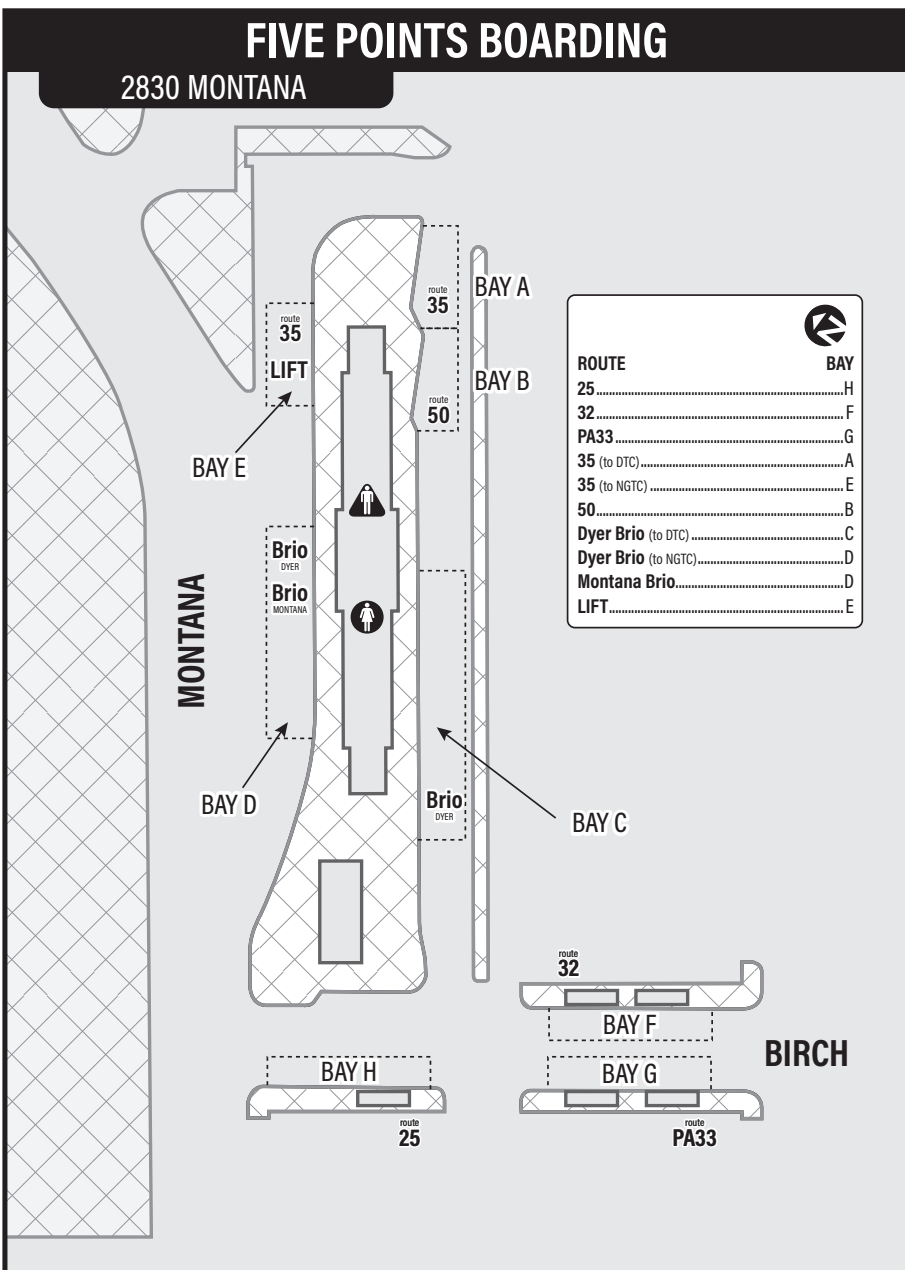

TRANSIT CENTER BOARDING LOCATIONS

PUNTOS DE ABORDAJE EN CENTROS DE TRÁNSITO

DID YOU KNOW? ¿SABÍA USTED?

All Sun Metro buses run on compressed natural gas, similar to what heats your stove. Natural gas is largely produced domestically in the United States. *Todos los autobuses de Sun Metro usan gas natural comprimido, semejante al gas de su estufa. El gas natural es producido en gran parte en los Estados Unidos.*