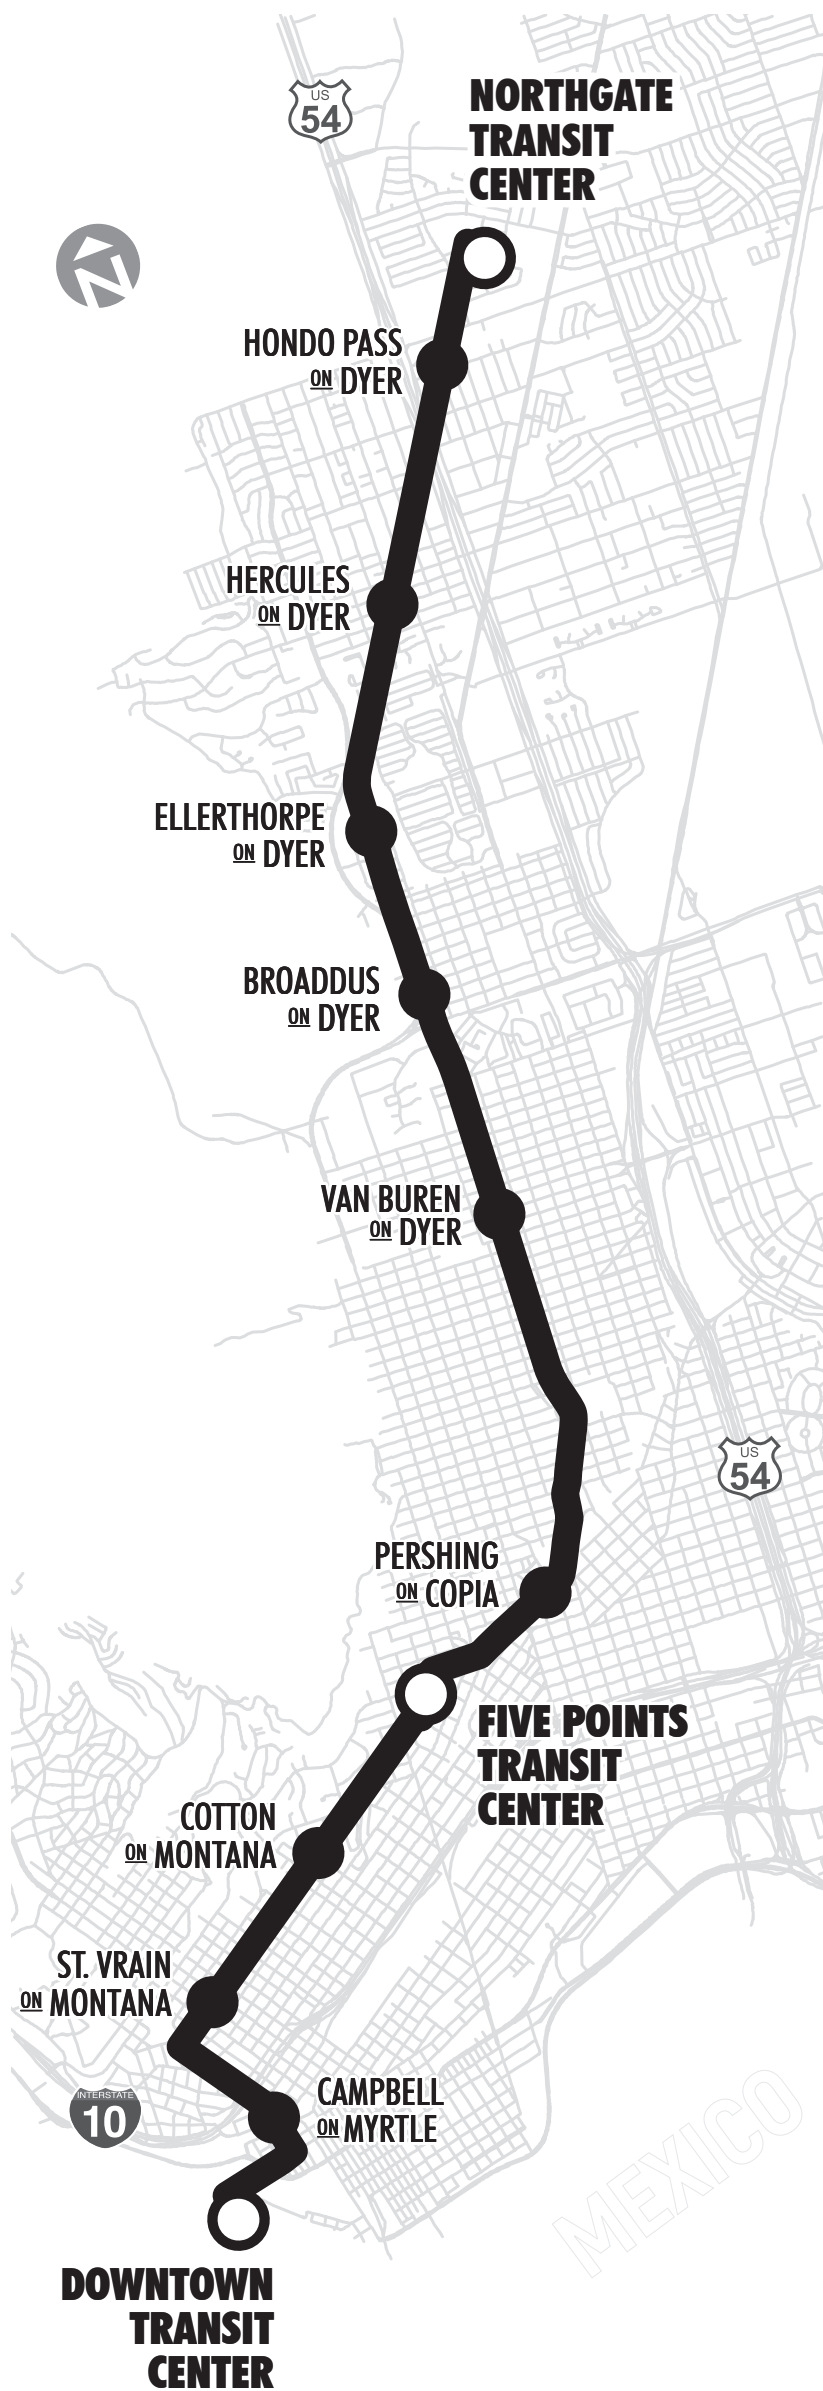

207 Dyer Corridor

Monday - Friday

Lunes a Viernes

First Run / Primer Viaje:

5:00 am Downtown TC to Northgate TC

5:00 am Northgate TC to Downtown TC

Frequency / Frecuencia

Peak Hours / Horas Pico:

6:00 am - 9:00 am

3:00 pm - 6:00 pm

20
min

Non-Peak Hours / Horas No Pico:

9:00 am - 3:00 pm

6:00 pm - 8:36 pm

25
min

Last Run / Último Viaje

8:00 pm Downtown TC to Northgate TC

8:36 pm Northgate TC to Downtown TC

Weekends/Holidays

Fines de semana y días de festivo

Frequency / Frecuencia

First Run / Primer Viaje:

8:00 am Downtown TC to Northgate TC

8:00 am Northgate TC to Downtown TC

25
min

Last Run / Último Viaje

SATURDAYS / sábado

6:50 pm Downtown TC to Northgate TC

7:40 pm Northgate TC to Downtown TC

SUNDAYS & HOLIDAYS / domingos y días de festivo

6:00 pm Downtown TC to Northgate TC

6:50 pm Northgate TC to Downtown TC