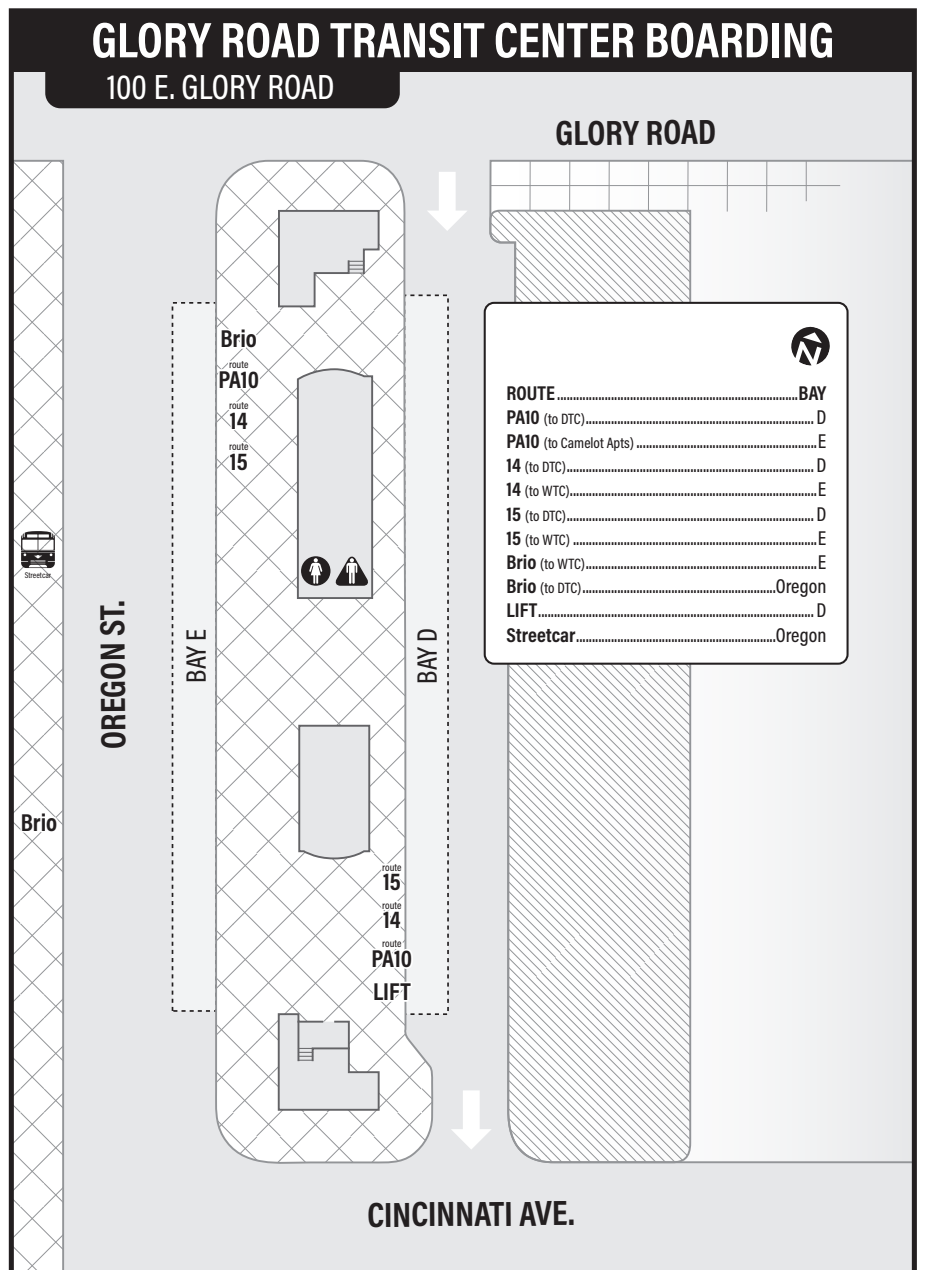

TRANSIT CENTER BOARDING LOCATIONS

PUNTOS DE ABORDAJE EN CENTROS DE TRÁNSITO

DID YOU KNOW? ¿SABÍA USTED?

All Sun Metro buses run on compressed natural gas, similar to what heats your stove. Natural gas is largely produced domestically in the United States. *Todos los autobuses de Sun Metro usan gas natural comprimido, semejante al gas de su estufa. El gas natural es producido en gran parte en los Estados Unidos.*