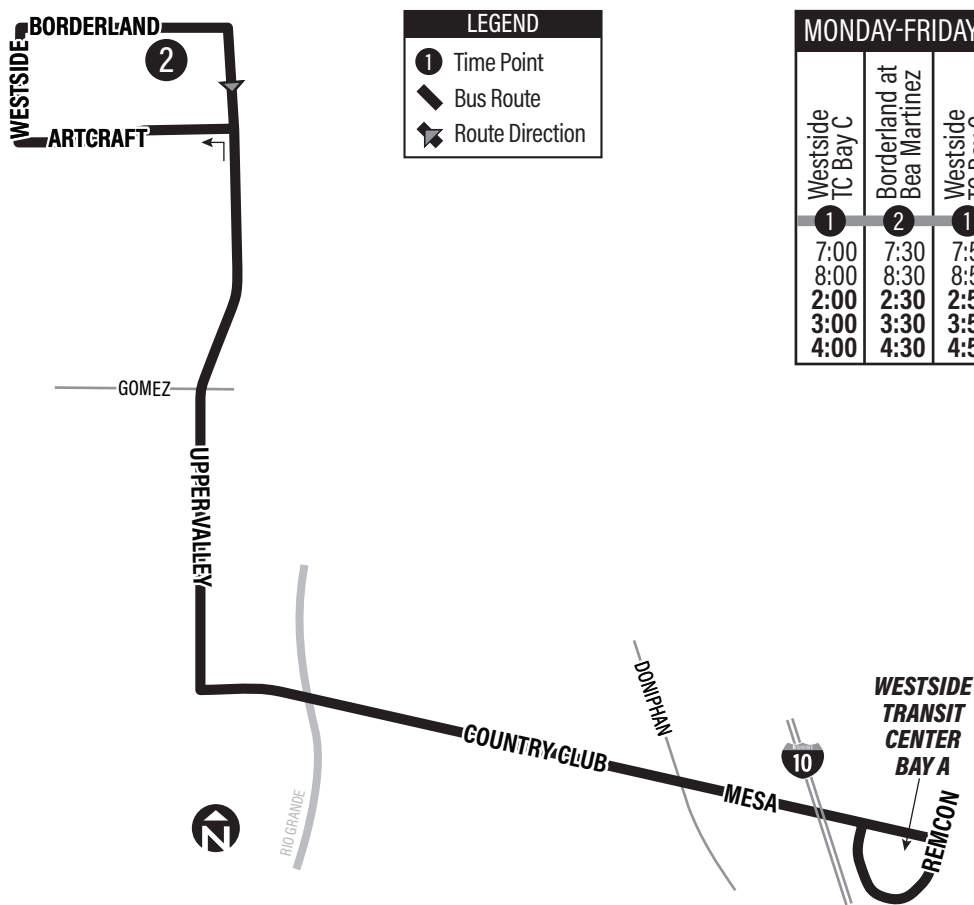

15 MESA

LEGEND

- ① Time Point
- ↔ Bus Route
- ➔ Route Direction

MONDAY-FRIDAY

1	2	3	4	5	4	3	2	1
—	—	—	—	5:00	5:15	5:23	5:28	5:40
5:00	5:12	5:17	5:25	5:45	6:00	6:08	6:13	6:25
5:45	5:57	6:02	6:10	6:30	6:45	6:53	6:58	7:10
6:30	6:42	6:47	6:55	7:15	7:30	7:38	7:43	7:55
7:15	7:27	7:32	7:40	8:00	8:15	8:23	8:28	8:40
8:00	8:12	8:17	8:25	8:45	9:00	9:08	9:13	9:25
8:45	8:57	9:02	9:10	9:30	9:45	9:53	9:58	10:10
9:30	9:42	9:47	9:55	10:15	10:30	10:38	10:43	10:55
10:15	10:27	10:32	10:40	11:00	11:15	11:23	11:28	11:40
11:00	11:12	11:17	11:25	11:45	12:00	12:08	12:13	12:25
11:45	11:57	12:02	12:10	12:30	12:45	12:53	12:58	1:10
12:30	12:42	12:47	12:55	1:15	1:30	1:38	1:43	1:55
1:15	1:27	1:32	1:40	2:00	2:15	2:23	2:28	2:40
2:00	2:12	2:17	2:25	2:45	3:00	3:08	3:13	3:25
2:45	2:57	3:02	3:10	3:30	3:45	3:53	3:58	4:10
3:30	3:42	3:47	3:55	4:15	4:30	4:38	4:43	4:55
4:15	4:27	4:32	4:40	5:00	5:15	5:23	5:28	5:40
5:00	5:12	5:17	5:25	5:45	6:00	6:08	6:13	6:25
5:45	5:57	6:02	6:10	6:30	6:45	6:53	6:58	7:10
6:30	6:42	6:47	6:55	7:15	7:30	7:38	7:43	7:55
7:15	7:27	7:32	7:40	8:00	8:15	8:23	8:28	8:40
8:00	8:12	8:17	8:25	8:45	9:00	9:08	9:13	9:25
8:45	8:57	9:02	9:10	9:30	9:45	9:53	9:58	10:10
9:30	9:42	9:47	9:55	10:10	—	—	—	—