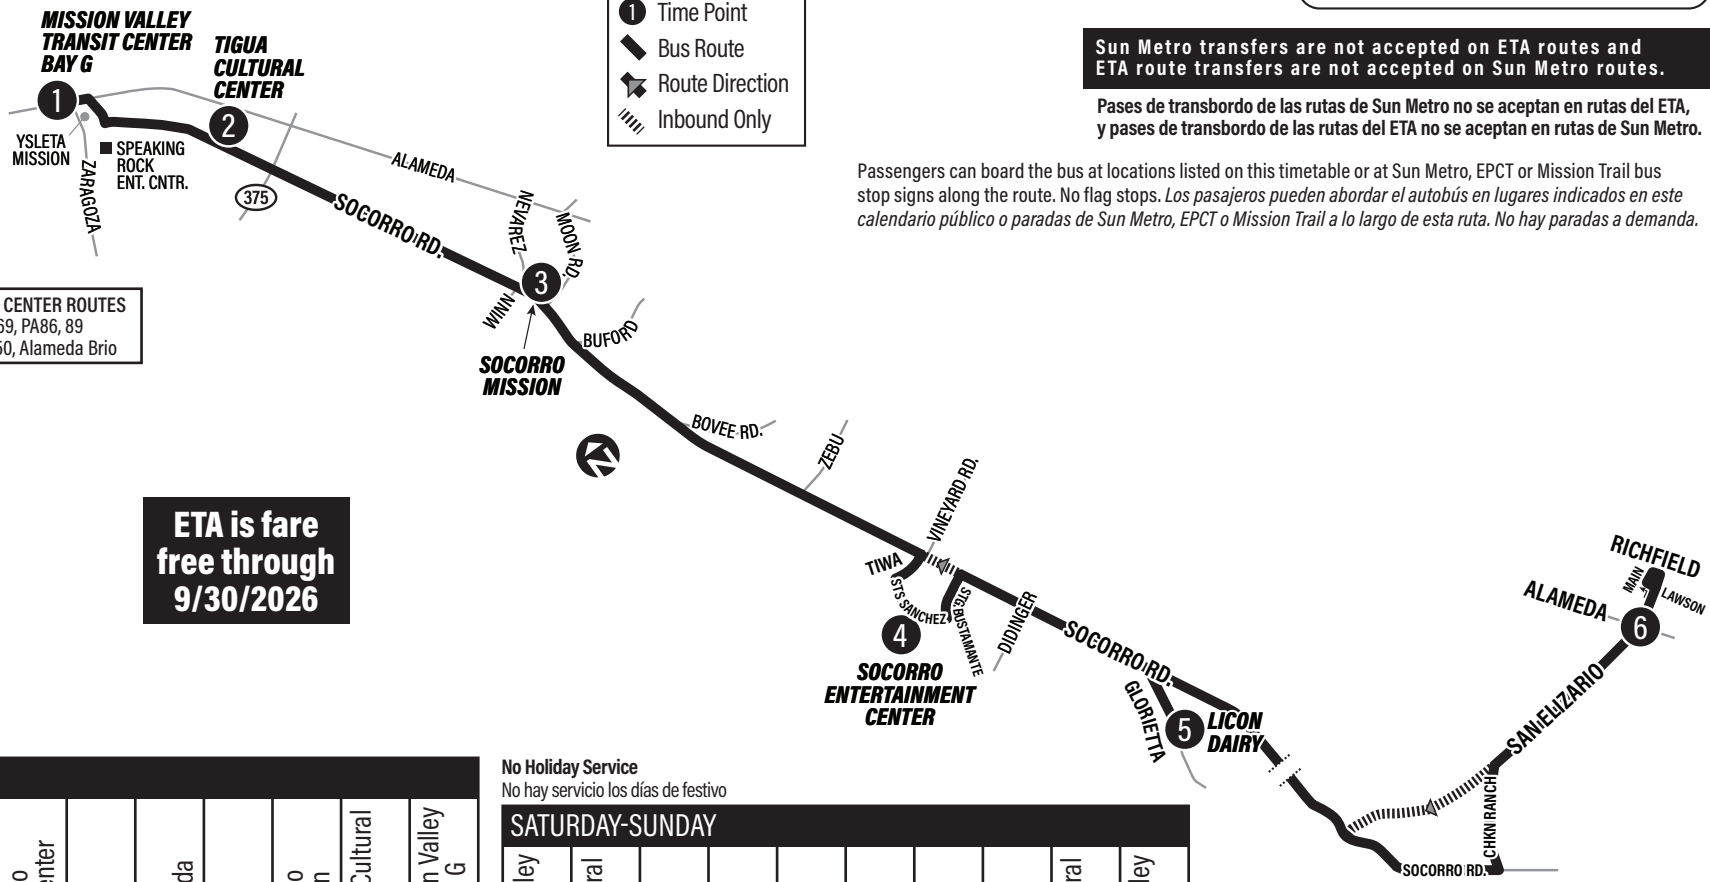

MISSION VALLEY TRANSIT CENTER ROUTES
55, 60, 61, 63, 67, 68, 69, PA86, 89
ETA30, ETA31, ETA40, ETA50, Alameda Brio

ETA is fare free through 9/30/2026

MONDAY-FRIDAY										
Mission Valley TC Bay G	Tigua Cultural Center	Socorro Mission	Socorro Ent. Center	Licon Dairy	Clint Alameda	Licon Dairy	Socorro Mission	Tigua Cultural Center	Mission Valley TC Bay G	
1	2	3	4	5	6	5	3	2	1	
5:45	5:50	5:58	6:13	6:25	6:40	6:55	7:07	7:22	7:30	
6:45	6:50	6:58	7:13	7:25	7:40	7:55	8:07	8:22	8:30	
7:35	7:40	7:48	8:03	8:15	8:30	8:45	8:57	9:12	9:20	
8:35	8:40	8:48	9:03	9:15	9:30	9:45	9:57	10:12	10:20	
9:25	9:30	9:38	9:53	10:05	10:20	10:35	10:47	11:02	11:10	
10:25	10:20	10:22	10:53	11:05	11:20	11:35	11:47	12:02	12:10	
11:15	11:20	11:28	11:43	11:55	12:10	12:25	12:37	12:52	1:00	
12:15	12:20	12:28	12:43	12:55	1:10	1:25	1:25	1:52	2:00	
1:05	1:10	1:18	1:33	1:45	2:00	2:15	2:27	2:42	2:50	
2:05	2:10	2:18	2:33	2:45	3:00	3:15	3:27	3:42	3:50	
2:55	3:00	3:08	3:23	3:35	3:50	4:05	4:17	4:32	4:40	
3:55	4:00	4:08	4:23	4:35	4:50	5:05	5:17	5:32	5:40	
4:45	4:50	4:58	5:13	5:25	5:40	5:55	6:07	6:22	6:30	

SATURDAY-SUNDAY										
Mission Valley TC Bay G	Tigua Cultural Center	Socorro Mission	Socorro Ent. Center	Licon Dairy	Clint Alameda	Licon Dairy	Socorro Mission	Tigua Cultural Center	Mission Valley TC Bay G	
1	2	3	4	5	6	5	3	2	1	
7:00	7:05	7:13	7:28	7:40	7:55	8:10	8:22	8:37	8:45	
8:00	8:05	8:13	8:28	8:40	8:55	9:10	9:22	9:37	9:45	
8:50	8:55	9:03	9:18	9:30	9:45	10:00	10:12	10:27	10:35	
9:50	9:55	10:03	10:18	10:30	10:45	11:00	11:12	11:27	11:35	
10:40	10:45	10:53	11:08	11:20	11:35	11:50	12:02	12:17	12:25	
11:40	11:45	11:53	12:08	12:20	12:35	12:50	1:02	1:17	1:25	
12:30	12:35	12:43	12:58	1:10	1:25	1:40	1:52	2:07	2:15	
1:30	1:35	1:43	1:58	2:10	2:25	2:40	2:52	3:07	3:15	
2:20	2:25	2:33	2:48	3:00	3:15	3:30	3:42	3:57	4:05	
3:20	3:25	3:33	3:48	4:00	4:15	4:30	4:42	4:57	5:05	
4:10	4:15	4:23	4:38	4:50	5:05	5:20	5:32	5:47	5:55	

No Holiday Service
No hay servicio los días de festivo