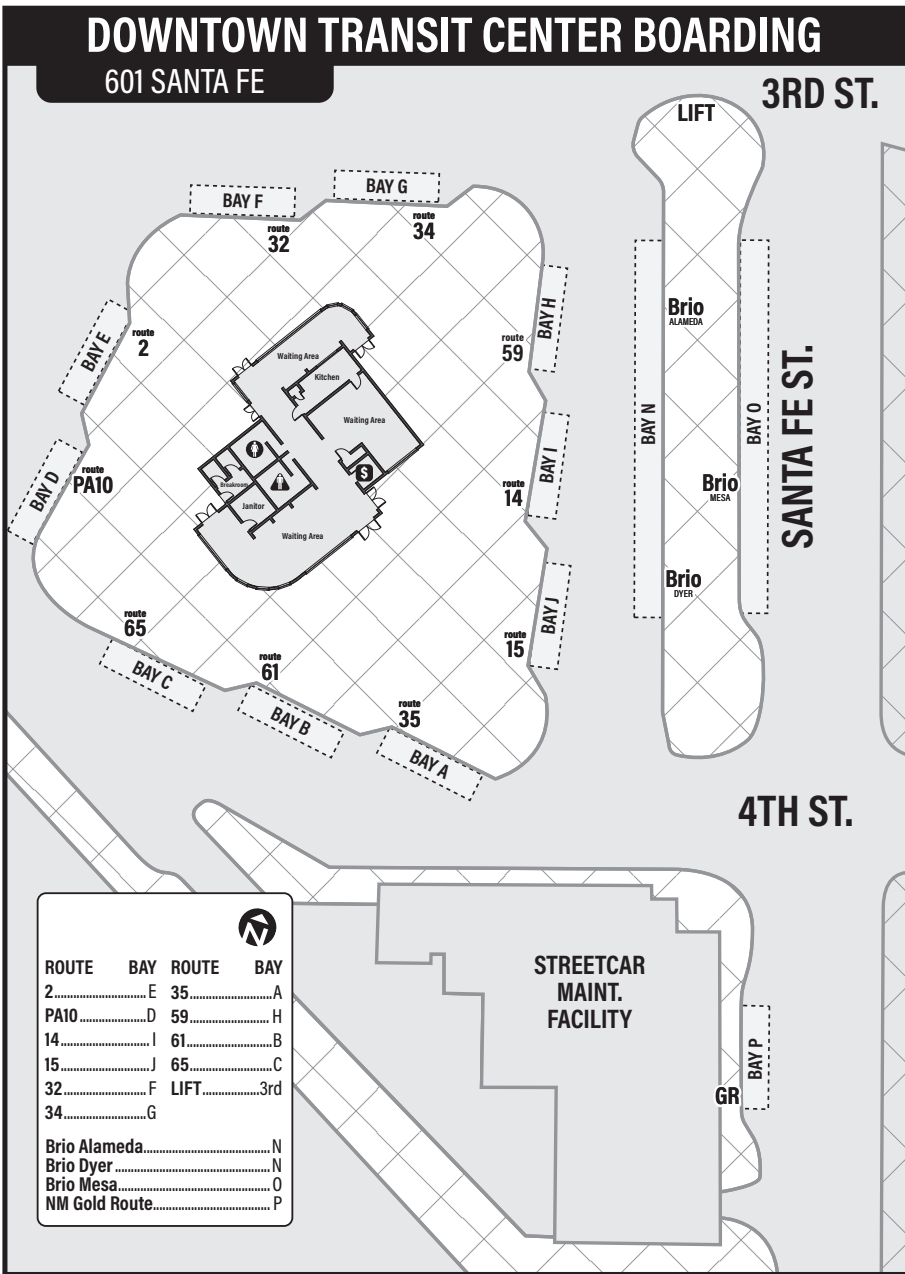

TRANSIT CENTER BOARDING LOCATIONS

PUNTOS DE ABORDAJE EN CENTROS DE TRÁNSITO

DID YOU KNOW? ¿SABÍA USTED?

All Sun Metro buses run on compressed natural gas, similar to what heats your stove. Natural gas is largely produced domestically in the United States. *Todos los autobuses de Sun Metro usan gas natural comprimido, semejante al gas de su estufa. El gas natural es producido en gran parte en los Estados Unidos.*